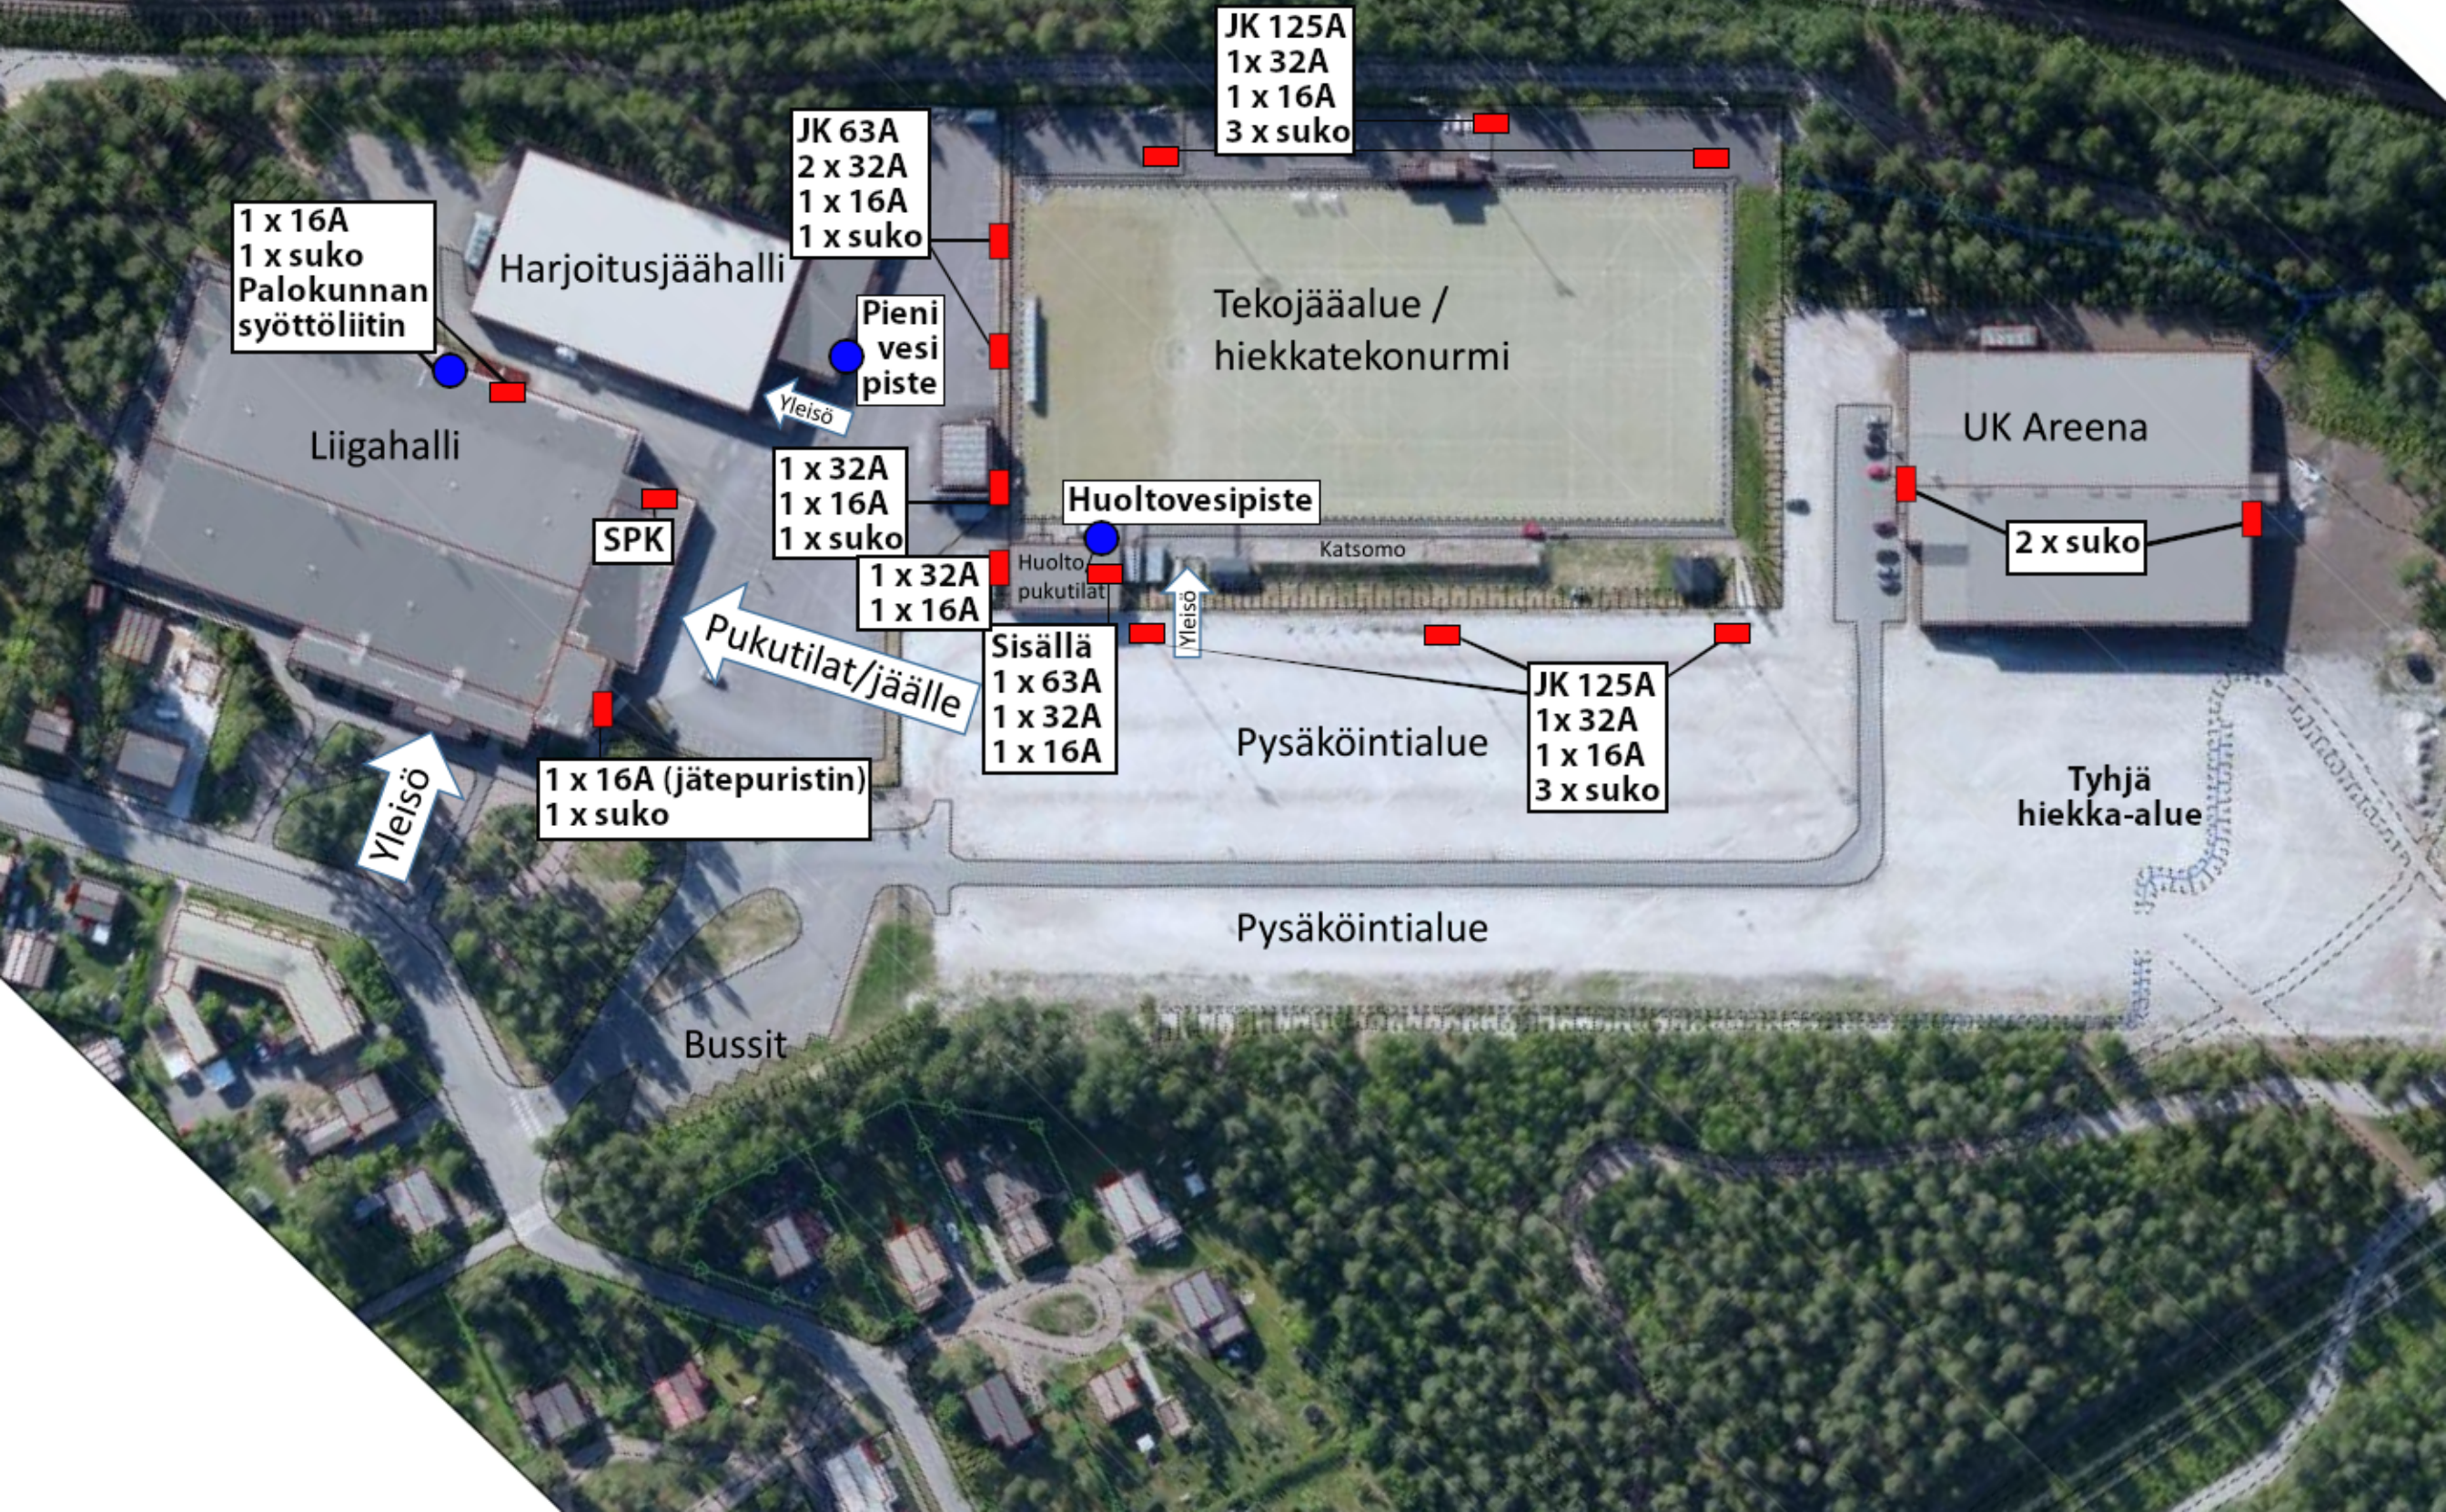

# KISAPUISTON ALUE

1 x 16A  
1 x suko  
Palokunnan  
syöttöliitin

Liigahalli

Harjoitusjäähalli

JK 63A  
2 x 32A  
1 x 16A  
1 x suko

Pieni  
vesi  
piste

1 x 32A  
1 x 16A  
1 x suko

Huoltovesipiste

Tekojääalue /  
hiekkatekonurmi

Kätsomo

UK Areena

2 x suko

SPK

1 x 32A  
1 x 16A

Sisällä  
1 x 63A  
1 x 32A  
1 x 16A

Pukutilat/jäälle

1 x 16A (jätepuristin)  
1 x suko

JK 125A  
1 x 32A  
1 x 16A  
3 x suko

Pysäköintialue

Tyhjä  
hiekka-alue

Pysäköintialue

Bussit

Yleisö

Yleisö